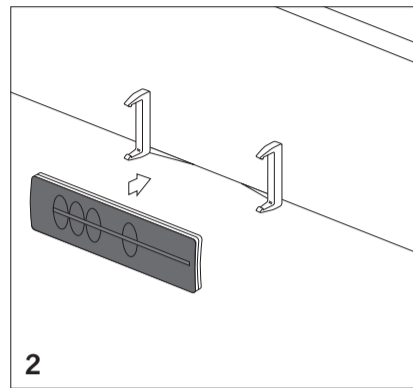

Koninklijke Auping bv
Laan van Borgele 70
7415 DK Deventer
Postbus 67
7400 AB Deventer
Tel. +31 570 68 19 11
Fax. +31 570 50 12 21
E-mail: info@auping.nl

voor België en Luxemburg/
pour la Belgique et le
G.D. de Luxembourg:
Royal Auping NV/SA
Hangar 26/27
Rijnkaai 102
B-2000 Antwerpen
Tel. +32 3 257 13 47
Fax. +32 3 257 19 62
E-mail: info@auping.be

für Deutschland:
Royal Auping
Postfach 67
7400 AB Deventer Holland
Tel. +31 570 68 19 11
Fax +31 570 50 16 37
E-mail: info@auping.de

for Skandinavien:
Royal Auping
Allégade 8F, st
DK-2000 Frederiksberg
Tel. +45 33 17 94 34
Fax. +45 33 13 08 51
E-mail: info@auping.dk

For other countries, see www.auping.com

6507070/03-2014

auping