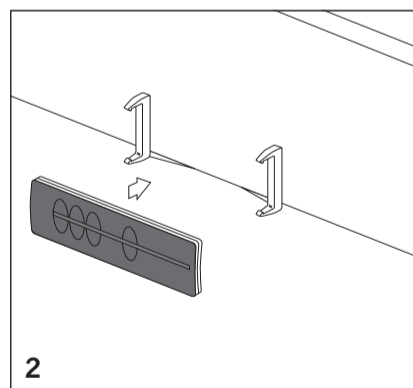

Koninklijke Auping bv
Laan van Borgele 70
7415 DK Deventer
Postbus 67
7400 AB Deventer
Tel. +31 570 68 19 11
Fax. +31 570 50 12 21
E-mail: info@auping.nl

voor België en Luxemburg/
pour la Belgique et le
G.D. de Luxembourg:
Royal Auping NV/SA
Hangar 26/27
Rijnkaai 102
B-2000 Antwerpen
Tel. +32 3 257 13 47
Fax. +32 3 257 19 62
E-mail: info@auping.be

für Deutschland:
Royal Auping
Postfach 67
7400 AB Deventer Holland
Tel. +31 570 68 19 11
Fax +31 570 50 16 37
E-mail: info@auping.de

for Skandinavien:
Royal Auping
Allégade 8F, st
DK-2000 Frederiksberg
Tel. +45 33 17 94 34
Fax. +45 33 13 08 51
E-mail: info@auping.dk

For other countries, see www.auping.com

6507070/03-2014

auping