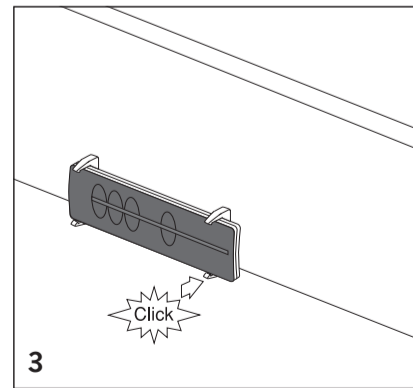

Koninklijke Auping bv
Laan van Borgele 70
7415 DK Deventer
Postbus 67
7400 AB Deventer
Tel. +31 570 68 19 11
Fax. +31 570 50 12 21
E-mail: info@auping.nl

voor België en Luxemburg/
pour la Belgique et le
G.D. de Luxembourg:
Royal Auping NV/SA
Hangar 26/27
Rijnkaai 102
B-2000 Antwerpen
Tel. +32 3 257 13 47
Fax. +32 3 257 19 62
E-mail: info@auping.be

für Deutschland:
Royal Auping
Postfach 67
7400 AB Deventer Holland
Tel. +31 570 68 19 11
Fax +31 570 50 16 37
E-mail: info@auping.de

for Skandinavien:
Royal Auping
Allégade 8F, st
DK-2000 Frederiksberg
Tel. +45 33 17 94 34
Fax. +45 33 13 08 51
E-mail: info@auping.dk

For other countries, see www.auping.com

6507070/03-2014

auping