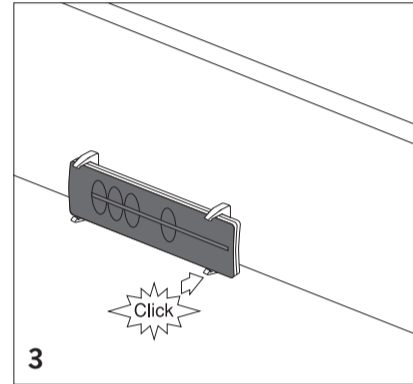

Koninklijke Auping bv
Laan van Borgele 70
7415 DK Deventer
Postbus 67
7400 AB Deventer
Tel. +31 570 68 19 11
Fax. +31 570 50 12 21
E-mail: info@auping.nl

voor België en Luxemburg/
pour la Belgique et le
G.D. de Luxembourg:
Royal Auping NV/SA
Hangar 26/27
Rijnkaai 102
B-2000 Antwerpen
Tel. +32 3 257 13 47
Fax. +32 3 257 19 62
E-mail: info@auping.be

für Deutschland:
Royal Auping
Postfach 67
7400 AB Deventer Holland
Tel. +31 570 68 19 11
Fax +31 570 50 16 37
E-mail: info@auping.de

for Skandinavien:
Royal Auping
Allégade 8F, st
DK-2000 Frederiksberg
Tel. +45 33 17 94 34
Fax. +45 33 13 08 51
E-mail: info@auping.dk

For other countries, see www.auping.com

6507070/03-2014

auping