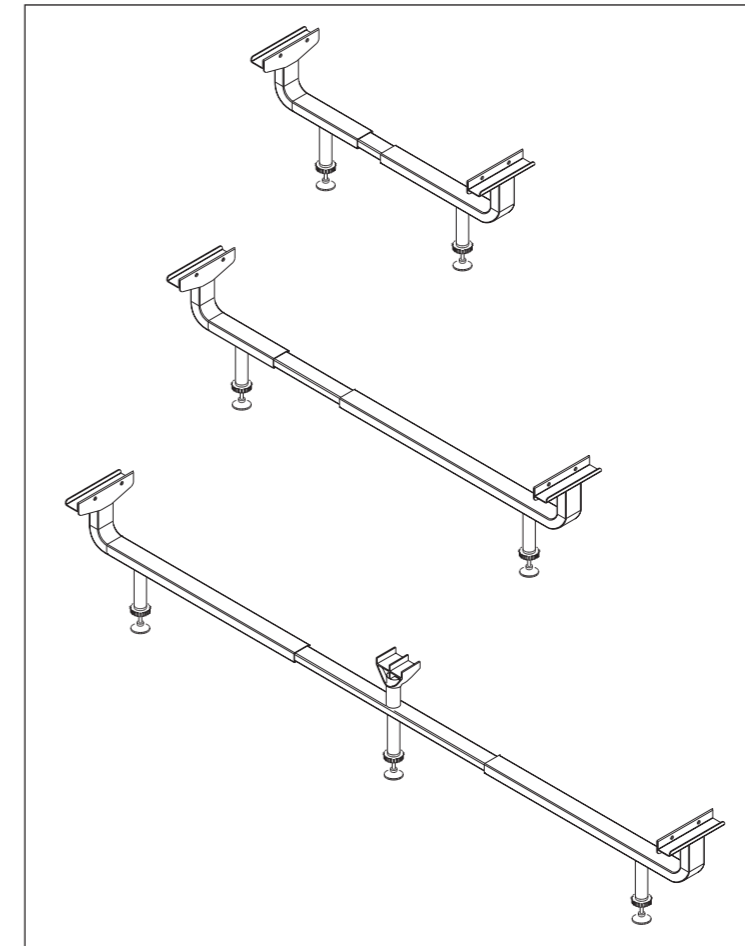

# Adjustable leg set

Koninklijke Auping bv  
Laan van Borgele 70  
7415 DK Deventer  
Postbus 67  
7400 AB Deventer  
Tel. +31 570 68 19 11  
Fax. +31 570 50 12 21  
E-mail: info@auping.nl

voor België en Luxemburg/  
pour la Belgique et le  
G.D. de Luxembourg:  
Royal Auping NV/SA  
Hangar 26/27  
Rijnkaai 102  
B-2000 Antwerpen  
Tel. +32 3 257 13 47  
Fax. +32 3 257 19 62  
E-mail: info@auping.be